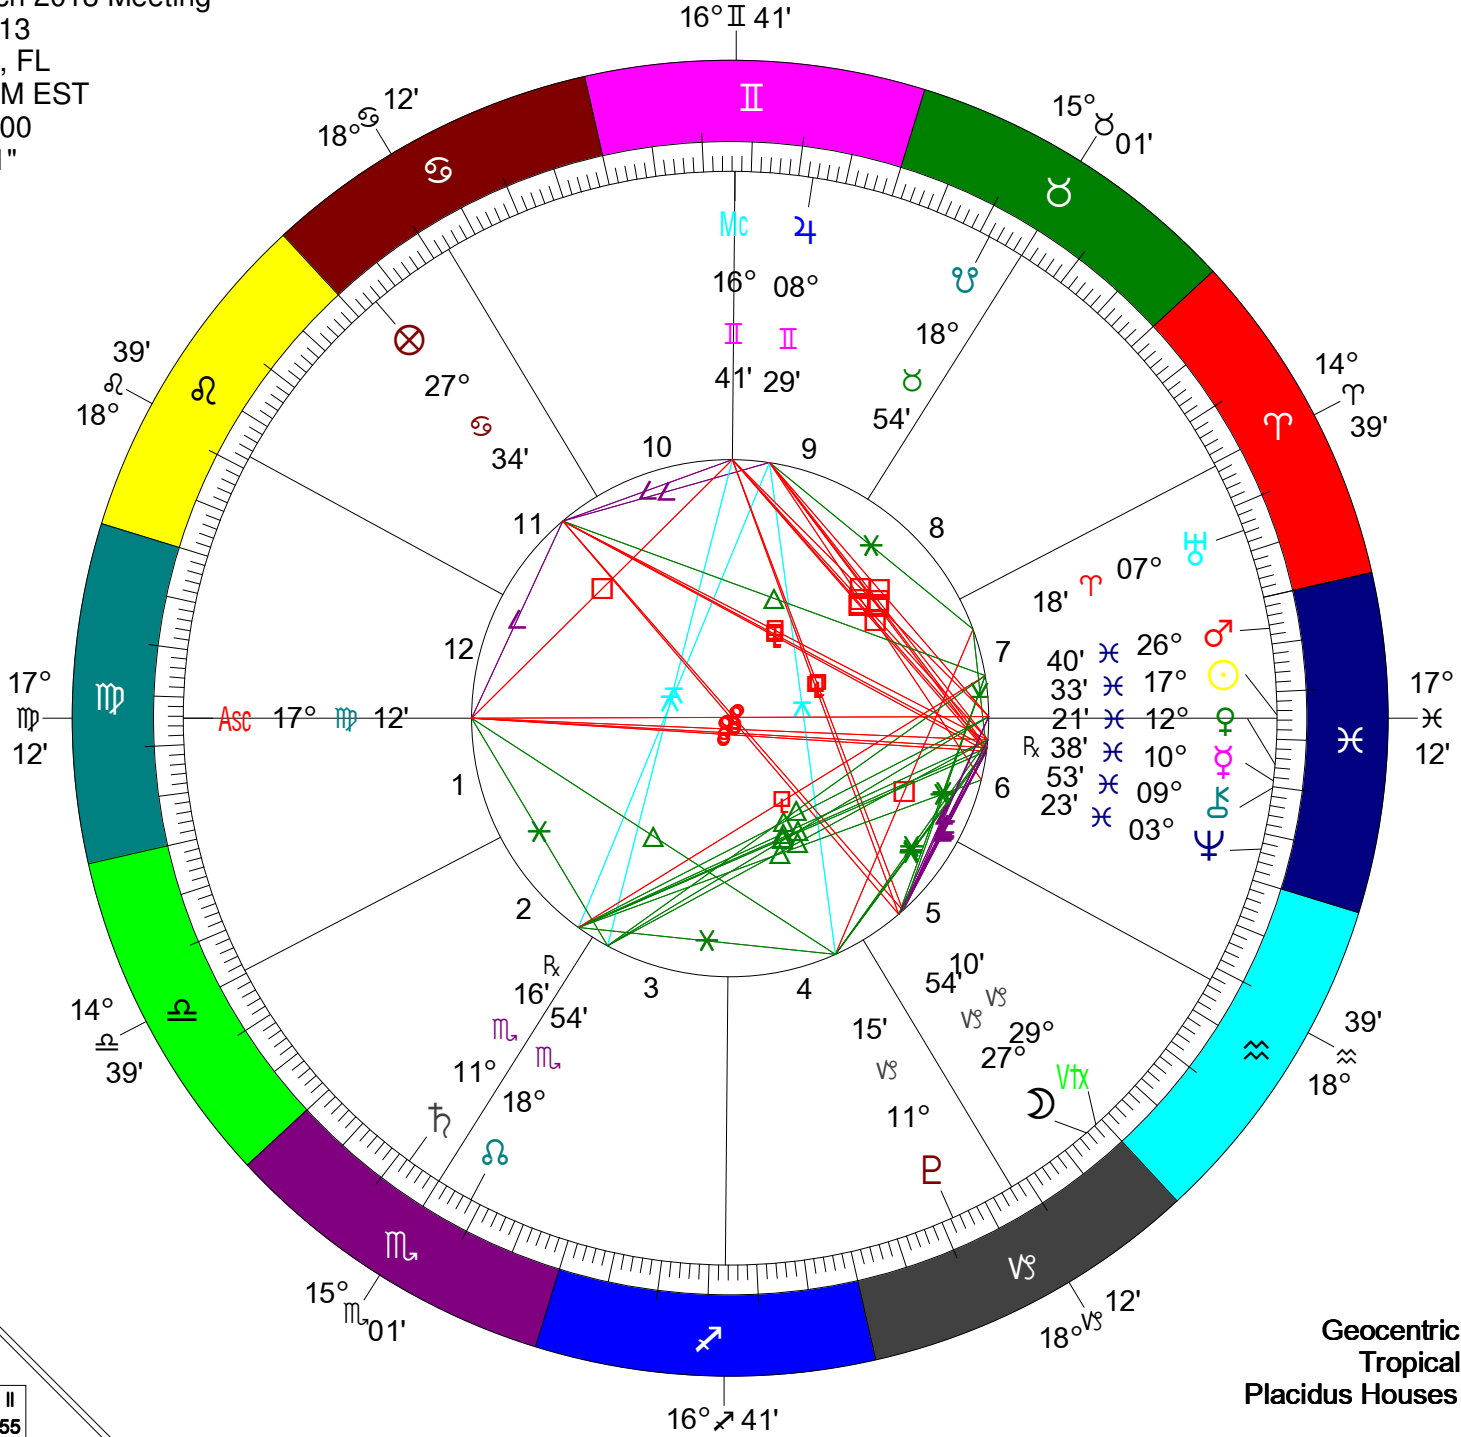

AASP March 2013 Meeting  
 Mar 07, 2013  
 Clearwater, FL  
 06:30:00 PM EST  
 Zone: +05:00  
 082W48'01"  
 27N57'56"

Geocentric  
Tropical  
Placidus Houses

Fir	Ear	Air	Wat
1	2	1	6
Crd	Fix	Mut	
3	1	6	

PI	Planet	Position	Elem	Digni	Ru
☾	Moon	27° vs 54'	Earth	Detri	♄
☼	Sun	17° ♋ 33'	Water		♃
☿	Mercury	10° ♋ 38' Rx	Water	Detri	♃
♀	Venus	12° ♋ 21'	Water	Exalt	♃
♂	Mars	26° ♋ 40'	Water		♂
♃	Jupiter	08° II 29'	Air	Detri	♃
♄	Saturn	11° ♌ 16' Rx	Water		♄
♅	Uranus	07° ♌ 18'	Fire		♅
♆	Neptune	03° ♋ 23'	Water	Ruler	♆
♇	Pluto	11° vs 15'	Earth		♇
♁	Node	18° ♌ 54'	Water		♁
♁	Midheaven	16° II 41'	Air		♁
♁	Ascendant	17° ♌ 12'	Earth		♁
⊗	Part Fortn	27° ♋ 34'	Water		♁

☉	☿	♀	♂	♃	♄	♅	♆	♇	♁	♁
La	σs II	σa	σs	σa	σs	σa	σs	σa	σs	σa
04°39'	02°16'	05°12'	01°43'	09°05'	02°09'	03°53'	06°17'	00°38'	01°05'	00°23'
01°15'	09°06'	07°15'	05°06'	00°37'	01°06'	02°47'	00°01'	03°57'	03°47'	00°52'
01°10'	01°10'	07°54'	02°47'	00°01'	03°57'	00°52'	06°03'	04°20'	05°57'	00°31'
00°21'	06°34'	04°51'	05°57'	00°31'						
☾	☉	☿	♀	♂	♃	♄	♅	♆	♇	♁