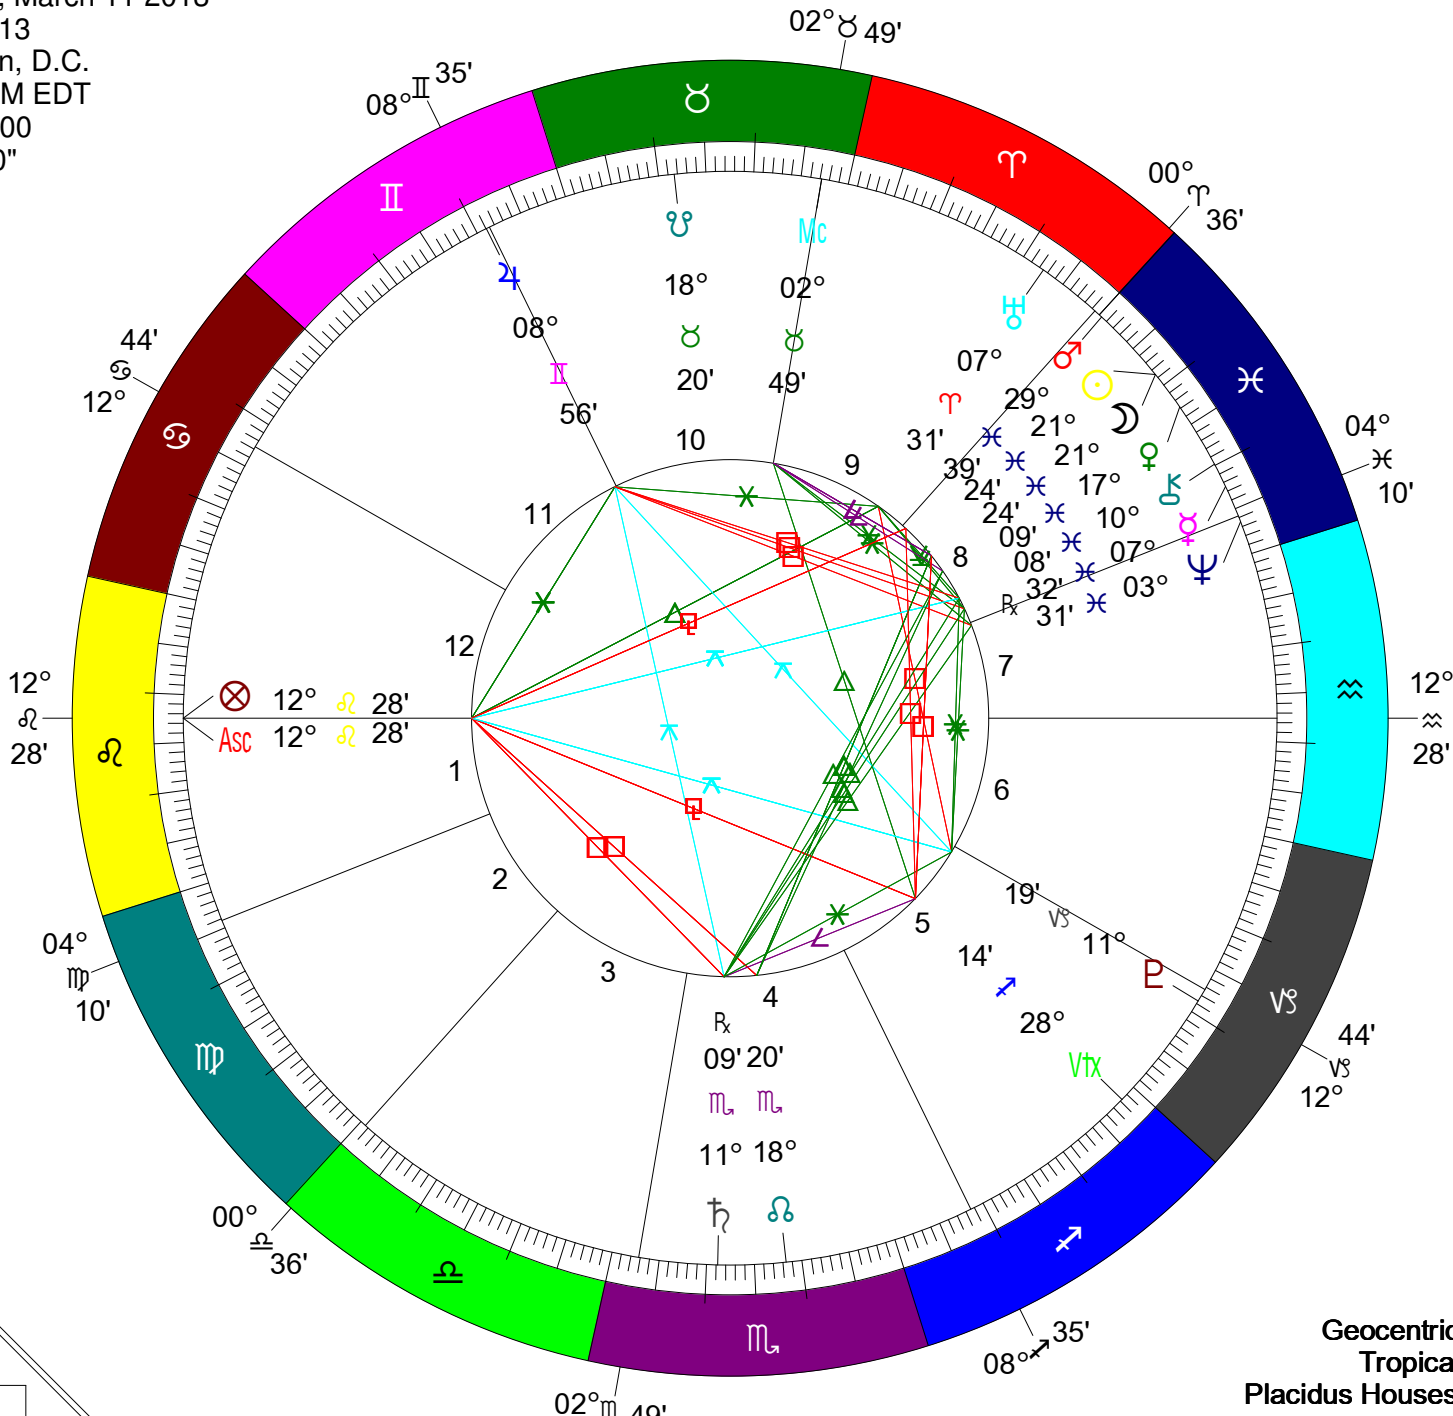

New Moon, March 11 2013  
 Mar 11, 2013  
 Washington, D.C.  
 03:52:00 PM EDT  
 Zone: +04:00  
 077W01'00"  
 38N51'00"

Geocentric  
 Tropical  
 Placidus Houses

☉	♈	♉	♊	♋	♌	♍	♎	♏	♐	♑	♒	♓
♈	♉	♊	♋	♌	♍	♎	♏	♐	♑	♒	♓	
♉	♊	♋	♌	♍	♎	♏	♐	♑	♒	♓		
♊	♋	♌	♍	♎	♏	♐	♑	♒	♓			
♋	♌	♍	♎	♏	♐	♑	♒	♓				
♌	♍	♎	♏	♐	♑	♒	♓					
♍	♎	♏	♐	♑	♒	♓						
♎	♏	♐	♑	♒	♓							
♏	♐	♑	♒	♓								
♐	♑	♒	♓									
♑	♒	♓										
♒	♓											
♓												

Fir	Ear	Air	Wat
1	1	1	7
Crd	Fix	Mut	
2	1	7	

Pl	Planet	Position	Elem	Digni	Ru
☾	Moon	21°♋24'	Water		♄
☉	Sun	21°♋24'	Water		♄
♃	Mercury	07°♋32' R <sub>x</sub>	Water	Detri	♄
♀	Venus	17°♋09'	Water	Exalt	♄
♂	Mars	29°♋39'	Water		♄
♃	Jupiter	08°♌56'	Air	Detri	♄
♄	Saturn	11°♌09' R <sub>x</sub>	Water		♄
♅	Uranus	07°♌31'	Fire		♄
♆	Neptune	03°♌31'	Water	Ruler	♄
♇	Pluto	11°♌19'	Earth		♄
♁	Node	18°♌20'	Water		♄
♁	Midheaven	02°♌49'	Earth		♄
♁	Ascendant	12°♌28'	Fire		♄
♁	Part Fortn	12°♌28'	Fire		♄